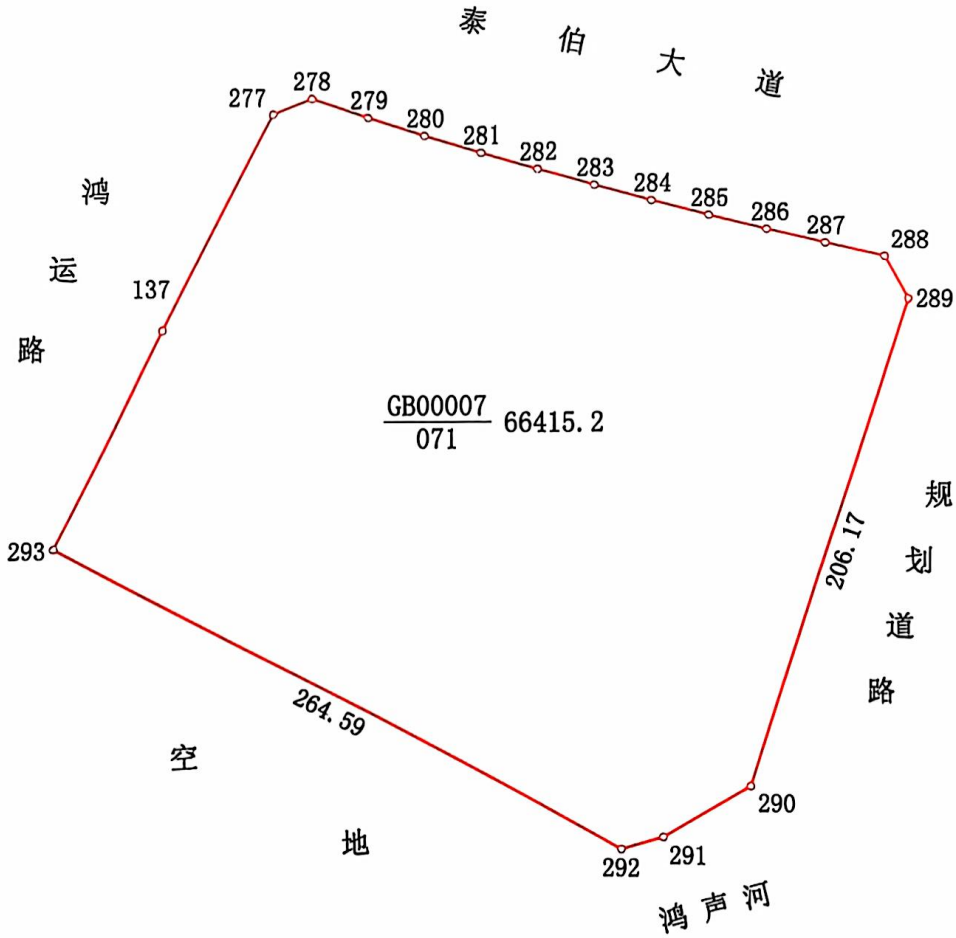

宗 地 图

XDG-2024-71号地块

单位: m · m²

3489.00-40546.25,
3489.00-40546.50,
3489.25-40546.25

320214006113GB00007

绘图员: 吴景宇

1:3000
审核员: 常鹏

2024年10月28日